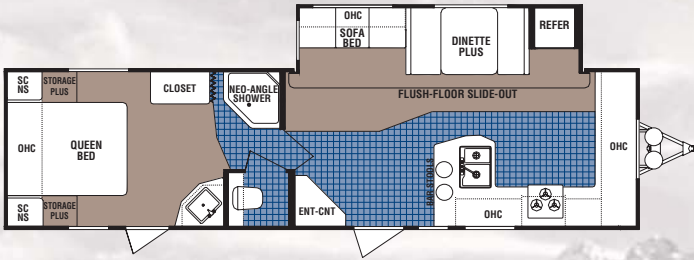

DENALI

New 2006 Floorplans

TRAVEL TRAILERS

31FG-DSL Available with king bed slide suite option

31FGBS-DSL Shown with king bed slide suite option

35ES-DSL Available option: M

FIFTH WHEELS

28LB-M5

28LBBS-M5

31SB-M5

31SBBS-M5

TRAVEL TRAILERS	31FG-DSL	31FGBS-DSL	35ES-DSL	28LB-M5	28LBBS-M5	31SB-M5	31SBBS-M5
-----------------	----------	------------	----------	---------	-----------	---------	-----------

Unloaded Vehicle Weight	na	7918	8394	na	8666	na	9086
Hitch Dry Weight	na	1216	1178	na	1328	na	2144
GVWR	na	9680	11176	na	10560	na	12192
Net Cargo Capacity	na	1762	2290	na	1894	na	3106
Length	na	34'11"	37'4"	na	33'6"	na	35'
Exterior Width	8'	8'	8'	8'	8'	8'	8'
Exterior Height	11'0"	11'0"	11'0"	12'2"	12'2"	12'2"	12'2"
Fresh Water Capacity	46	46	46	46	46	46	46
Grey Water Capacity	37/37	37/37	37/37	37/37	37/37	37/37	37/37
Black Water Capacity	37	37	37	37	37	37	37
Tire Size	■	■	■	■	■	■	■
Furnace Size (BTUs)	34000	34000	34000	30000	30000	34000	34000
Tire Size : ■ = ST225/75R15(D)							