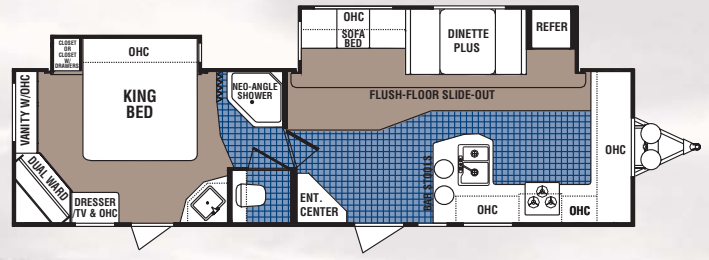

DENALI

New 2006 Floorplans

TRAVEL TRAILERS

31FG-DSL Available with king bed slide suite option

31FGBS-DSL Shown with king bed slide suite option

35ES-DSL Available option: M

FIFTH WHEELS

28LB-M5

28LBBS-M5

31SB-M5

31SBBS-M5

TRAVEL TRAILERS	31FG-DSL	31FGBS-DSL	35ES-DSL	28LB-M5	28LBBS-M5	31SB-M5	31SBBS-M5
-----------------	----------	------------	----------	---------	-----------	---------	-----------

Unloaded Vehicle Weight	na	7918	8394	na	8666	na	9086
Hitch Dry Weight	na	1216	1178	na	1328	na	2144
GVWR	na	9680	11176	na	10560	na	12192
Net Cargo Capacity	na	1762	2290	na	1894	na	3106
Length	na	34'11"	37'4"	na	33'6"	na	35'
Exterior Width	8'	8'	8'	8'	8'	8'	8'
Exterior Height	11'0"	11'0"	11'0"	12'2"	12'2"	12'2"	12'2"
Fresh Water Capacity	46	46	46	46	46	46	46
Grey Water Capacity	37/37	37/37	37/37	37/37	37/37	37/37	37/37
Black Water Capacity	37	37	37	37	37	37	37
Tire Size	■	■	■	■	■	■	■
Furnace Size (BTUs)	34000	34000	34000	30000	30000	34000	34000
Tire Size : ■ = ST225/75R15(D)							