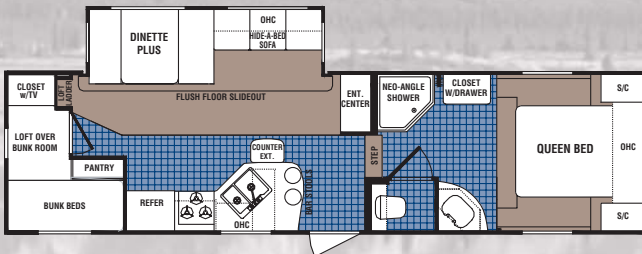

DENALI

New 2006 Floorplans

TRAVEL TRAILERS

31FG-DSL Available with king bed slide suite option

31FGBS-DSL Shown with king bed slide suite option

35ES-DSL Available option: M

FIFTH WHEELS

28LB-M5

28LBBS-M5

31SB-M5

31SBBS-M5

TRAVEL TRAILERS	31FG-DSL	31FGBS-DSL	35ES-DSL	28LB-M5	28LBBS-M5	31SB-M5	31SBBS-M5
-----------------	----------	------------	----------	---------	-----------	---------	-----------

Unloaded Vehicle Weight	na	7918	8394	na	8666	na	9086
Hitch Dry Weight	na	1216	1178	na	1328	na	2144
GVWR	na	9680	11176	na	10560	na	12192
Net Cargo Capacity	na	1762	2290	na	1894	na	3106
Length	na	34'11"	37'4"	na	33'6"	na	35'
Exterior Width	8'	8'	8'	8'	8'	8'	8'
Exterior Height	11'0"	11'0"	11'0"	12'2"	12'2"	12'2"	12'2"
Fresh Water Capacity	46	46	46	46	46	46	46
Grey Water Capacity	37/37	37/37	37/37	37/37	37/37	37/37	37/37
Black Water Capacity	37	37	37	37	37	37	37
Tire Size	■	■	■	■	■	■	■
Furnace Size (BTUs)	34000	34000	34000	30000	30000	34000	34000
Tire Size : ■ = ST225/75R15(D)							