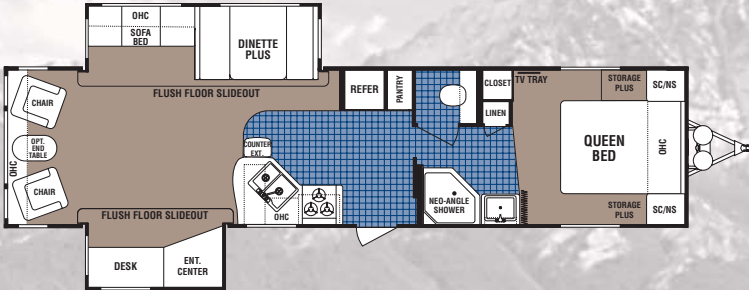

DENALI

New 2006 Floorplans

TRAVEL TRAILERS

31FG-DSL Available with king bed slide suite option

31FGBS-DSL Shown with king bed slide suite option

35ES-DSL Available option: M

FIFTH WHEELS

28LB-M5

28LBBS-M5

31SB-M5

31SBBS-M5

TRAVEL TRAILERS	31FG-DSL	31FGBS-DSL	35ES-DSL	28LB-M5	28LBBS-M5	31SB-M5	31SBBS-M5
-----------------	----------	------------	----------	---------	-----------	---------	-----------

Unloaded Vehicle Weight	na	7918	8394	na	8666	na	9086
Hitch Dry Weight	na	1216	1178	na	1328	na	2144
GVWR	na	9680	11176	na	10560	na	12192
Net Cargo Capacity	na	1762	2290	na	1894	na	3106
Length	na	34'11"	37'4"	na	33'6"	na	35'
Exterior Width	8'	8'	8'	8'	8'	8'	8'
Exterior Height	11'0"	11'0"	11'0"	12'2"	12'2"	12'2"	12'2"
Fresh Water Capacity	46	46	46	46	46	46	46
Grey Water Capacity	37/37	37/37	37/37	37/37	37/37	37/37	37/37
Black Water Capacity	37	37	37	37	37	37	37
Tire Size	■	■	■	■	■	■	■
Furnace Size (BTUs)	34000	34000	34000	30000	30000	34000	34000
Tire Size : ■ = ST225/75R15(D)							